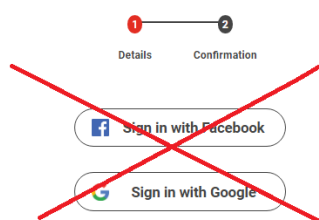

貴單位試用帳號即日起啟用(至 2021/11/10 止).

請由以下連結(或由行動載具 APP)註冊/登入帳號. 附上註冊/登入須知及操作示範影片.

《臺東大學》 URL: <https://www.nkoda.com/institutions/trial/nttu>

Sign in to nkoda

3. 試用版請使用完整填寫資料方式註冊

Provide your log in details

Email

Password

[Forgotten your password?](#)

4.

如法由 APP 商店下載 APP, 請由此連結下載- <https://www.nkoda.com/download> (網頁會自動識別載具). 此外也可由網頁版 APP 登入- app.nkoda.com
試用版註冊完畢後須入發送到您手機的(一次性)密碼驗證(正式訂閱無須此驗證). 此驗證為安全機制用, 不做其他用途.

附上操作示範影片及操作手冊如下供您參考.