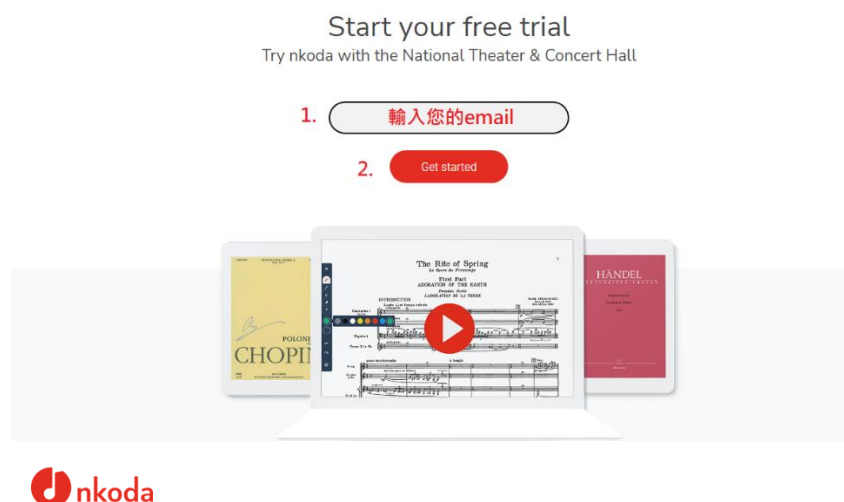

貴單位試用帳號即日起啟用(至 2021/11/10 止).

請由以下連結(或由行動載具 APP)註冊/登入帳號. 附上註冊/登入須知及操作示範影片.

《臺東大學》 URL: <https://www.nkoda.com/institutions/trial/nttu>

Sign in to nkoda

3. 試用版請使用完整填寫資料方式註冊

Provide your log in details

Email

Password

[Forgotten your password?](#)

4.

如法由 APP 商店下載 APP, 請由此連結下載- <https://www.nkoda.com/download> (網頁會自動識別載具). 此外也可由網頁版 APP 登入- app.nkoda.com
試用版註冊完畢後須入發送到您手機的(一次性)密碼驗證(正式訂閱無須此驗證). 此驗證為安全機制用, 不做其他用途.

附上操作示範影片及操作手冊如下供您參考.