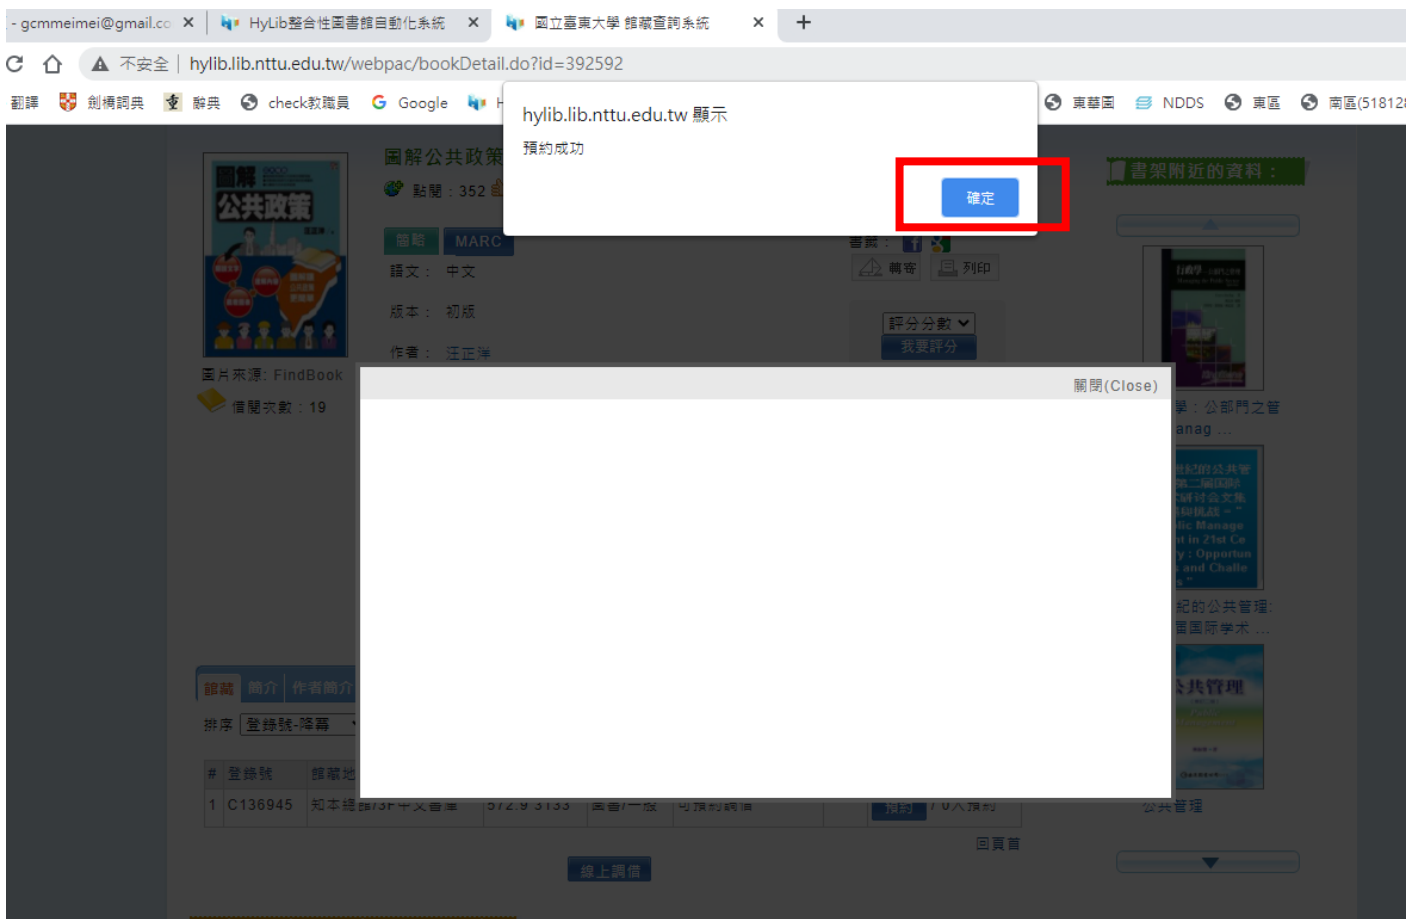

(三)點選取書館【知本總館】→點選【預約】→預約成功畫面點選【確定】→完成→等預約到館通知→到館取書